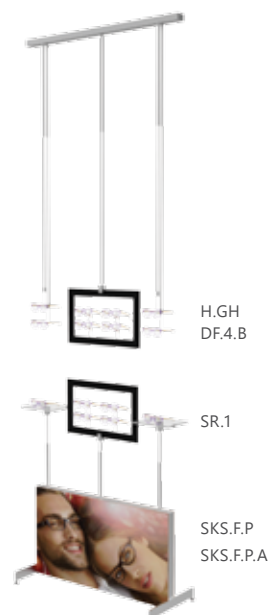

### Standardpräsentter

#### Standard displays

SKS.4

SKS.5

SKS.6

SKS.7

**SKS.4**

Schaufensterpräsentter mit 10 Brillenhalter und 5 Acryl-Ablagen. Werbepaneel ist ohne Werbung.  
Window display with 10 frame holders and 5 acrylic shelves. Advertising panel is without advertising.

Breite Width 1000 mm

**SKS.5**

Schaufensterpräsentter mit 6 dekorativen Rahmen mit Brillenhalter. Schwarz oder weiß. Werbepaneel ist ohne Werbung.  
Window display with 6 decorative frames with frame holders. Black or white. Advertising panel is without advertising.