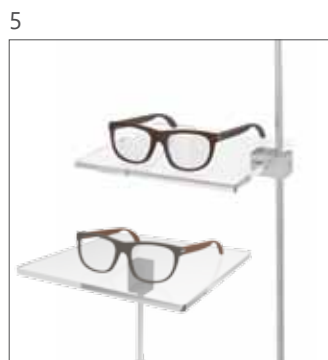

1

Dekorative Rahmen mit Brillenhalter.
Schwarz und weiß.
Decorative frames with frame holders.
Black and white.

Schwarz Black	1	DF.1.B
Schwarz Black	2	DF.2.B
Schwarz Black	3	DF.3.B
Schwarz Black	4	DF.4.B
Weiß White	1	DF.1.W
Weiß White	2	DF.2.W
Weiß White	3	DF.3.W
Weiß White	4	DF.4.W

2

Dekorative Rahmen mit 1 Acryl-Ablage
Decorative frame with 1 acrylic shelf

Schwarz Black	DF.SL.B
Weiß White	DF.SL.W

3

Rund dekorative Rahmen mit 1 Brillenhalter
Round deco frame with 1 frame holder

Schwarz Black	DF.R.B
Weiß White	DF.R.W

4

Hängende Brillenhalter	H.GH
Hanging frame holder	
Stehende Brillenhalter	GH
Standing frame holder	

5

Rechteckige obere Ablage	SR.1
Top square shelf, acrylic	
Seitenablage	S.SL
Side square shelf, acrylic	

6

Spiegel	SKS.M
Mirror	

7

Werbepanel, A3	SKS.AP
Advertising panel, A3	

Gedruckte Werbung

Printed advertising	SKS.APA

8

Weiß LED-Beleuchtung	SKS.LED
1 Glühbirne. Ohne elektronische Kit und Fernbedienung.	
White LED light / 1 bulb	
Without electronic kit & remote	

Elektronische Kit und Fernbedienung-Einheit / für bis zu 8 SKS.LED-Glühbirne.

Electronic kit & remote control unit / for up to 8 SKS.LED bulbs	SKS.LED.KIT

9

Filigrane Box, mit weißer LED-Beleuchtung	SKS.LB
Light box, with white LED light	

10

Werbe-Tablet	WIN.TAB
Lesen Sie mehr auf Seite 90!	
Advertising tablet	
Read more on page 90!	

11

Freistehendes Aluminiumbasis	SKS.F
Aluminium freestanding base	

12

Freistehendes Aluminiumbasis mit Acryl-Paneel/Werbung optional	SKS.F.P
Aluminium freestanding base with acrylic panel / optional print	

Einseitiger kundenspezifischer Druck

1-sided custom print	SKS.F.P.A