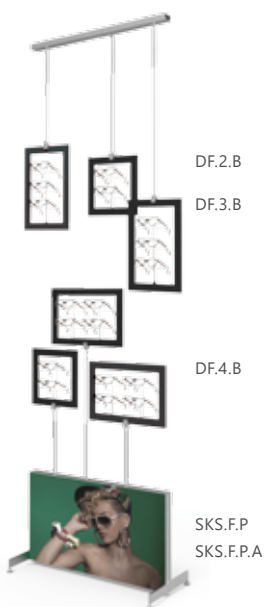

# Sky Line Solo Präsenter

## Sky Line Solo displays

+ Einbauteile im Preis enthalten.  
Installation parts included in the price.

#### Standard displays

SKS.4

SKS.5

SKS.6

SKS.7

**SKS.4**

Schaufensterpräsentter mit 10 Brillenhalter und 5 Acryl-Ablagen. Werbepaneel ist ohne Werbung.  
Window display with 10 frame holders and 5 acrylic shelves. Advertising panel is without advertising.