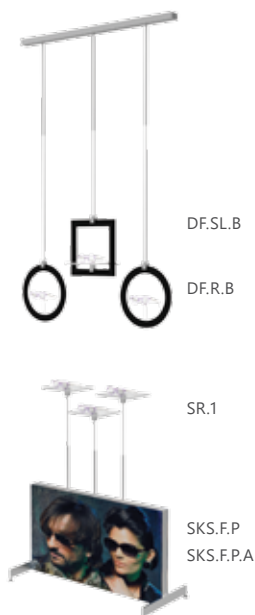

### Standardpräsentter

#### Standard displays

SKS.4

SKS.5

SKS.6

SKS.7

**SKS.4**

Schaufensterpräsentter mit 10 Brillenhalter und 5 Acryl-Ablagen. Werbepaneel ist ohne Werbung.  
Window display with 10 frame holders and 5 acrylic shelves. Advertising panel is without advertising.

Breite Width 1000 mm

**SKS.5**

Schaufensterpräsentter mit 6 dekorativen Rahmen mit Brillenhalter. Schwarz oder weiß. Werbepaneel ist ohne Werbung.  
Window display with 6 decorative frames with frame holders. Black or white. Advertising panel is without advertising.