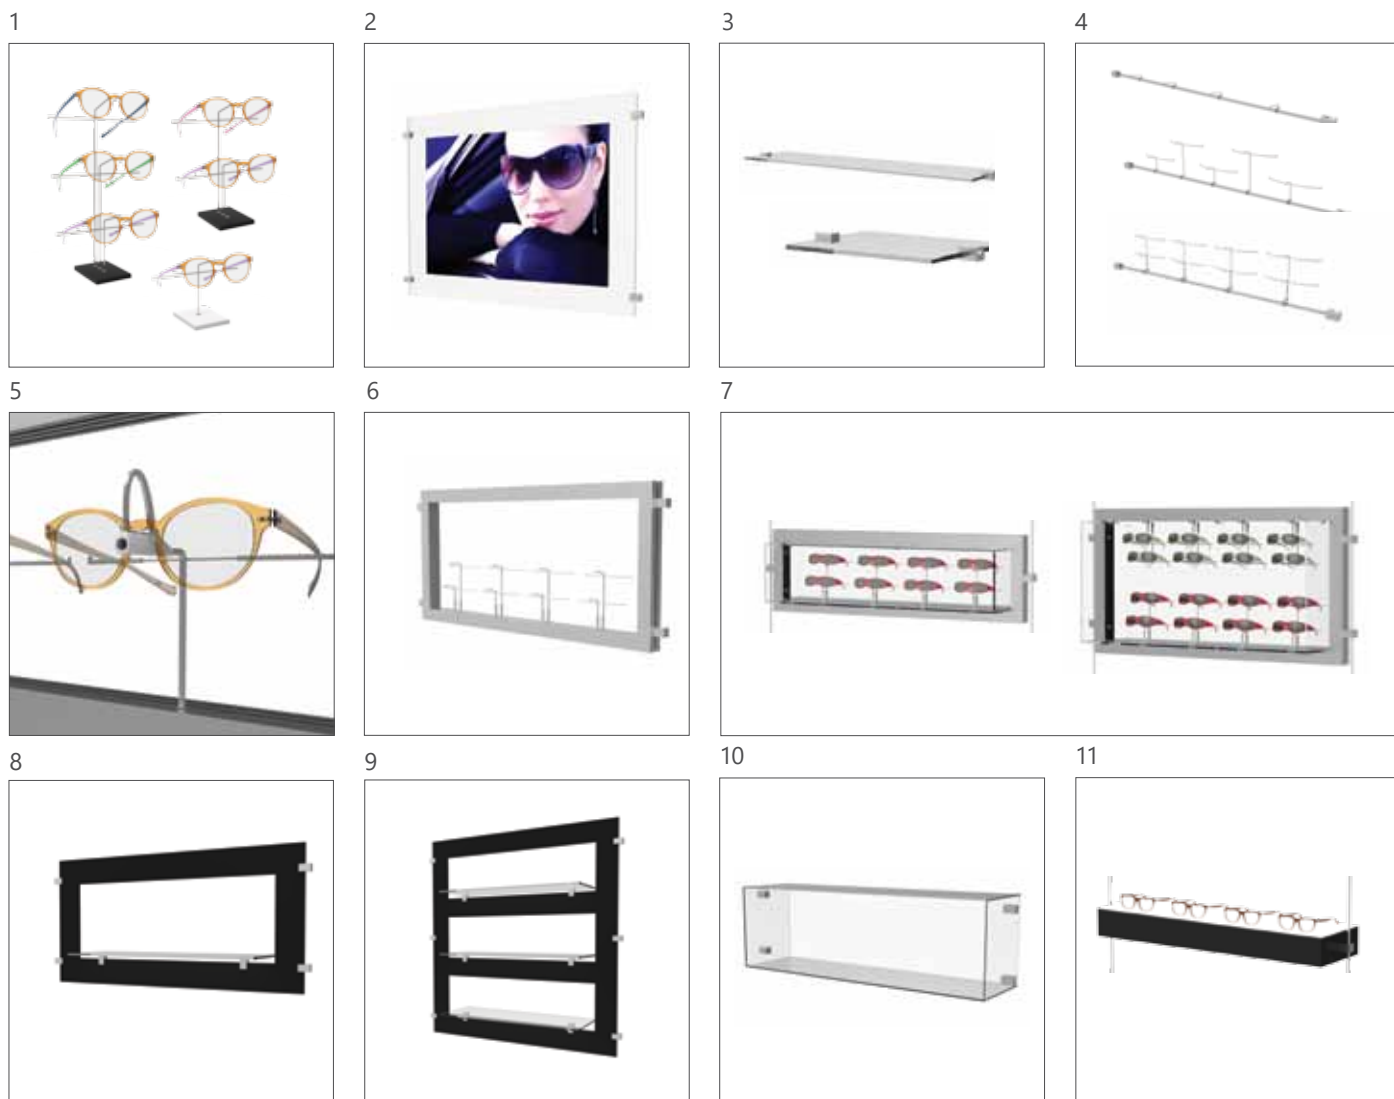

Sky Line Elemente

Sky Line elements

+ Einbauteile im Preis enthalten.
Installation parts included in the price.

1
Brillenhalter mit Acryl-Basis und Aluminiumhalter mit Silikonenschutz. Erhältlich in schwarz, weiß und transparent. Andere Farben auf Anfrage.
Frame holder with acrylic base and aluminium holder with silicone protection. Available in black, white and transparent. Other colors on request.

Schwarz Black	1	HT.1.B
Weiß White	1	HT.1.W
Transparent Transparent	1	HT.1.T
Schwarz Black	2	HT.2.B
Weiß White	2	HT.2.W
Transparent Transparent	2	HT.2.T
Schwarz Black	3	HT.2.B
Weiß White	3	HT.2.W
Transparent Transparent	3	HT.2.T

2
Werbepaneeel, Format A3
Advertising panel, A3 format

3
Glasablagen Glass shelves
groß large SK.S
klein small SK.30.S

4
Horizontale Stange mit Brillenhalter, verschiedene Versionen erhältlich
Horizontal bar with frame holders
Different versions available

Stange mit 4 Brillenhalter	SK.CL.GH.1
Stange mit 5 Brillenhalter	SK.CL.GH.2
Stange mit 8 Brillenhalter	SK.CL.GH.3

5
Abschließbarer Brillenhalter
Lockable frame holder

6
Aluminiumrahmen mit 8 Brillenhalter
Aluminium frame with 8 frame holders

838x500 mm SK.F.AL

7
Aluminiumrahmen mit verschließbarer Klapptüren – 8 oder 16 Brillenhalter
Aluminium frame with lockable flap doors, 8 or 16 frame holders

8 Brillenhalter	SK.F.AL.C.1
16 Brillenhalter	SK.F.AL.C.2

8
Dekoratives Rahmen mit 1 Ablage
Decorative frame with 1 shelf

875x1175 mm

Schwarz Black	SK.FA.1.B
Weiß White	SK.FA.1.W
Transparent Transparent	SK.FA.1.T

9
Dekoratives Rahmen mit 3 Ablagen
Decorative frame with 3 shelves

875x1175 mm

Schwarz Black	SK.FA.3.B
Weiß White	SK.FA.3.W
Transparent Transparent	SK.FA.3.T

10
Glasbox, ist auf einer Seite offen
Glass box, is open on 1 side

11
Quadro Ablage, magnetisch, ohne LED-Beleuchtung
Quadro shelf, magnetic, without lighting

Schwarz Black	WS.SK.Q.90.B
Weiß White	WS.SK.Q.90.W

Weiß LED-Beleuchtung
White LED lighting
genug für bis zu 3 Ablagen
enough for up to 3 shelves

SKQ.LED