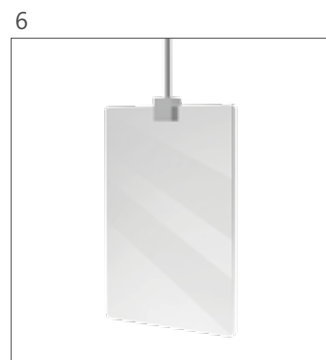

# Sky Line Solo Elemente

Sky Line Solo elements

Alle erhältlichen Farben und Dekoren finden Sie auf Seite 170!  
For a full range of colors, decors and materials see page 170.

**1**

Dekorative Rahmen mit Brillenhalter.  
Schwarz und weiß.  
Decorative frames with frame holders.  
Black and white.